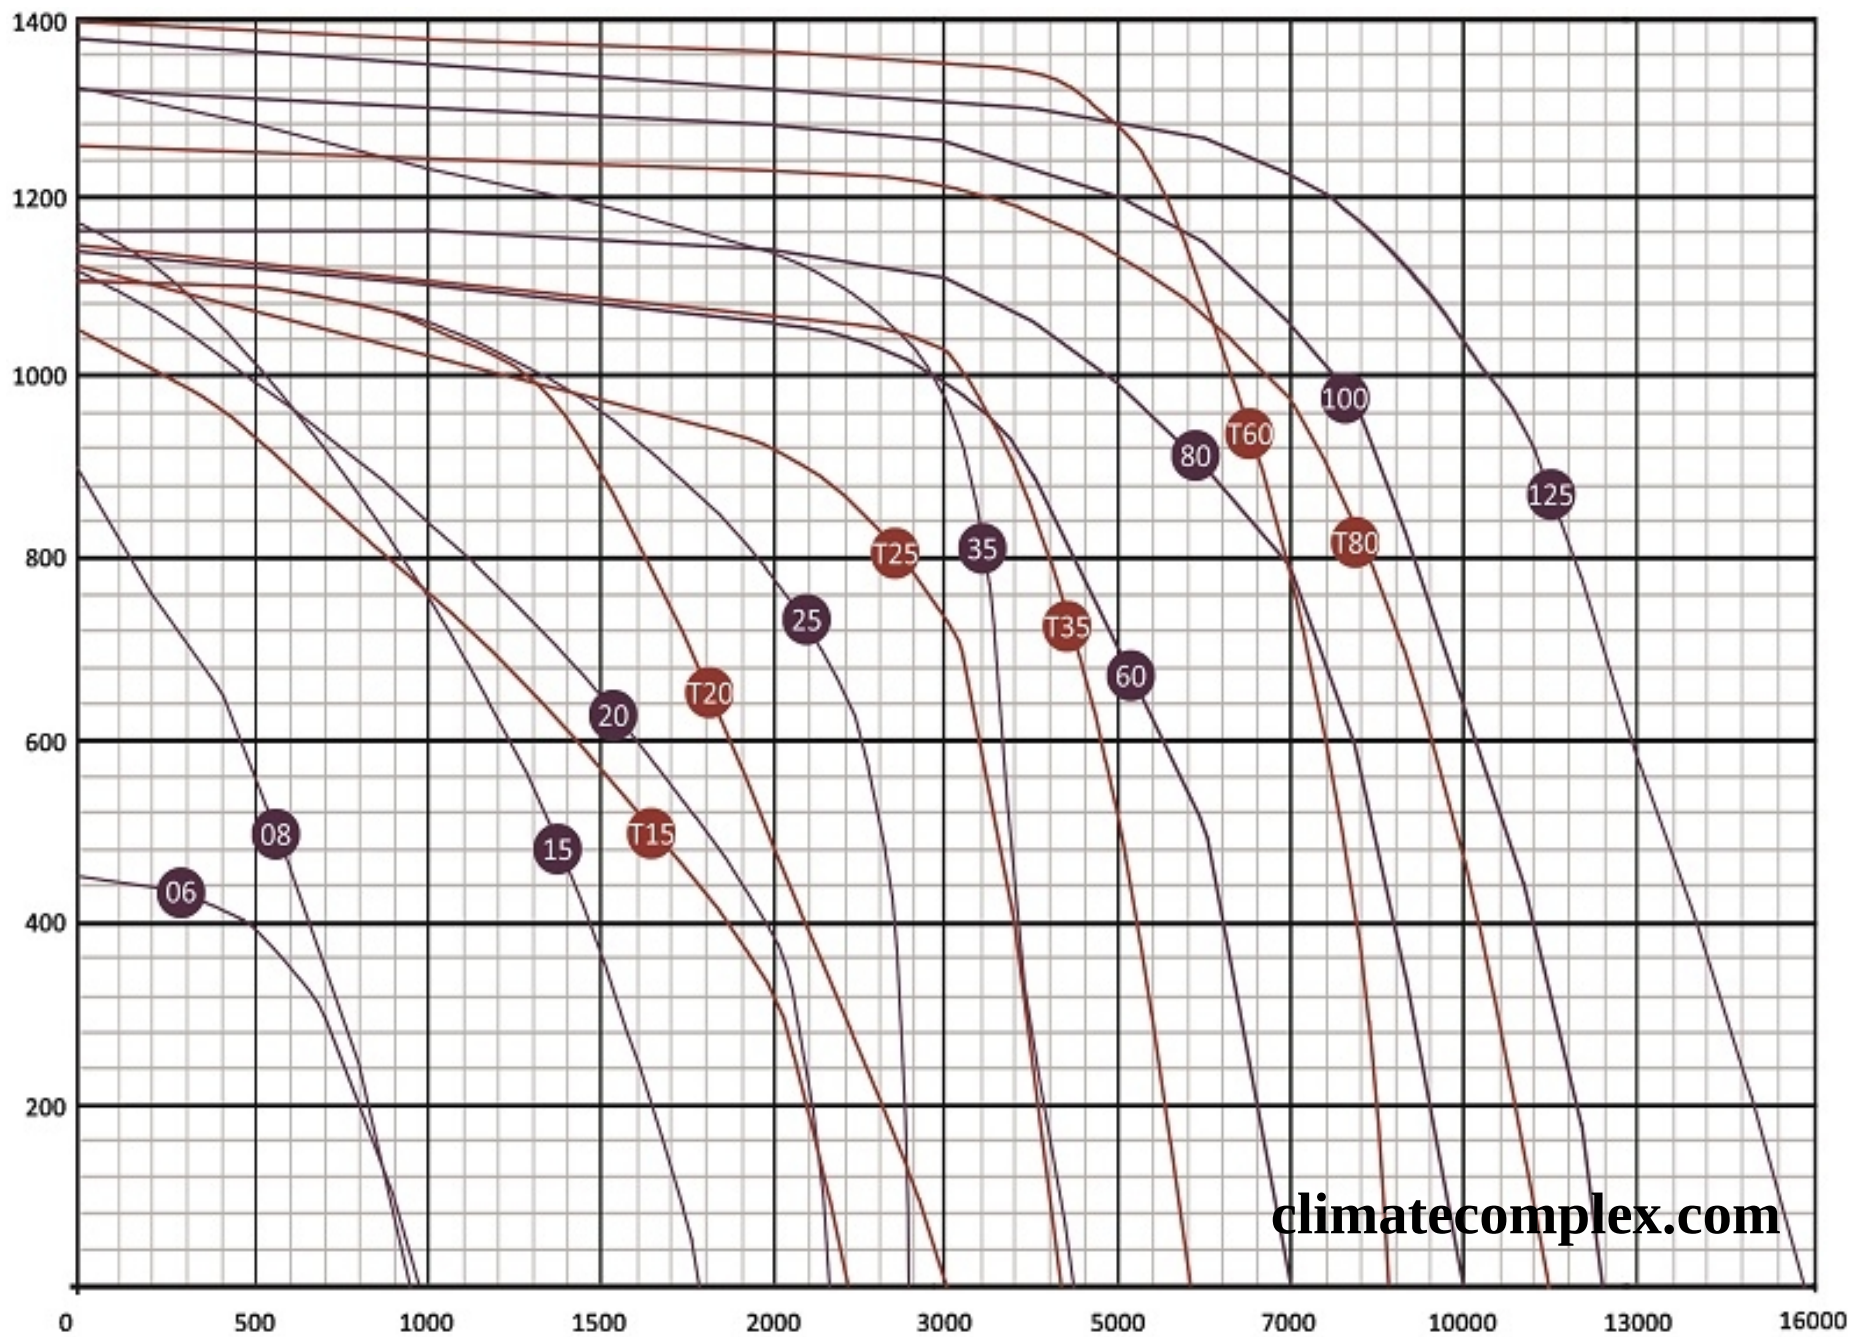

Аэродинамические характеристики вытяжных установок DIMMAX серии Scirocco

Габаритные и присоединительные размеры вытяжных установок

DIMMAX серии Scirocco

Таблица условных обозначений:

| Условное обозначение | L, мм | B1, мм | B2, мм | H1, мм | H2, мм | H3, мм | d1, мм | d2, мм |
|----------------------|-------|--------|--------|--------|--------|--------|--------|--------|
| Scirocco 06V | 355 | 430 | 320 | 290 | 170 | 33 | 8 | 8 |
| Scirocco 08V | 365 | 480 | 420 | 325 | 220 | 33 | 8 | 8 |
| Scirocco 15V | 470 | 530 | 420 | 400 | 220 | 33 | 8 | 8 |
| Scirocco 20V | 505 | 630 | 520 | 400 | 320 | 33 | 8 | 8 |
| Scirocco 25V | 505 | 630 | 520 | 475 | 320 | 33 | 8 | 8 |
| Scirocco 35V | 605 | 740 | 620 | 545 | 370 | 33 | 8 | 8 |
| Scirocco 60V | 705 | 930 | 820 | 620 | 520 | 33 | 8 | 8 |
| Scirocco 80V | 745 | 1125 | 1030 | 750 | 530 | 33 | 8 | 8 |
| Scirocco 100V | 745 | 1380 | 1280 | 750 | 630 | 33 | 8 | 8 |
| Scirocco 125V | 745 | 1380 | 1280 | 950 | 830 | 33 | 8 | 8 |