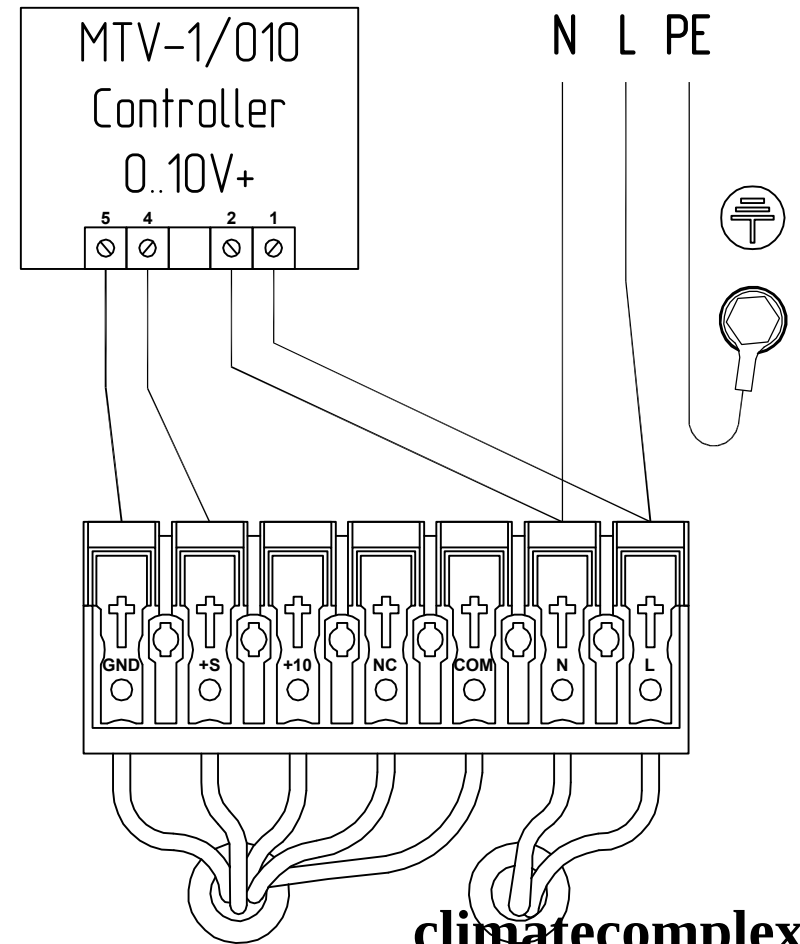

Аэродинамические характеристики вытяжных установок DIMMAX серии Scirocco

Габаритные и присоединительные размеры вытяжных установок

DIMMAX серии Scirocco

Таблица условных обозначений:

| Условное обозначение | L, мм | B1, мм | B2, мм | H1, мм | H2, мм | H3, мм | d1, мм | d2, мм |
|----------------------|-------|--------|--------|--------|--------|--------|--------|--------|
| Scirocco 06V | 355 | 430 | 320 | 290 | 170 | 33 | 8 | 8 |
| Scirocco 08V | 365 | 480 | 420 | 325 | 220 | 33 | 8 | 8 |
| Scirocco 15V | 470 | 530 | 420 | 400 | 220 | 33 | 8 | 8 |
| Scirocco 20V | 505 | 630 | 520 | 400 | 320 | 33 | 8 | 8 |
| Scirocco 25V | 505 | 630 | 520 | 475 | 320 | 33 | 8 | 8 |
| Scirocco 35V | 605 | 740 | 620 | 545 | 370 | 33 | 8 | 8 |
| Scirocco 60V | 705 | 930 | 820 | 620 | 520 | 33 | 8 | 8 |
| Scirocco 80V | 745 | 1125 | 1030 | 750 | 530 | 33 | 8 | 8 |
| Scirocco 100V | 745 | 1380 | 1280 | 750 | 630 | 33 | 8 | 8 |
| Scirocco 125V | 745 | 1380 | 1280 | 950 | 830 | 33 | 8 | 8 |

SCIROCCO 08V – 20V подключение вводных кабелей

SCIROCCO 08V – 20V локальное подключение установок

SCIROCCO 08W – 35W

подключение питающего кабеля ПВСнг 3Х1,5 от вытяжных установок SCIROCCO 08V – 35V

SCIROCCO 08W - 35W

подключение управляющего кабеля ПВСнг 4X0,75 от вытяжных установок SCIROCCO 08V - 35V