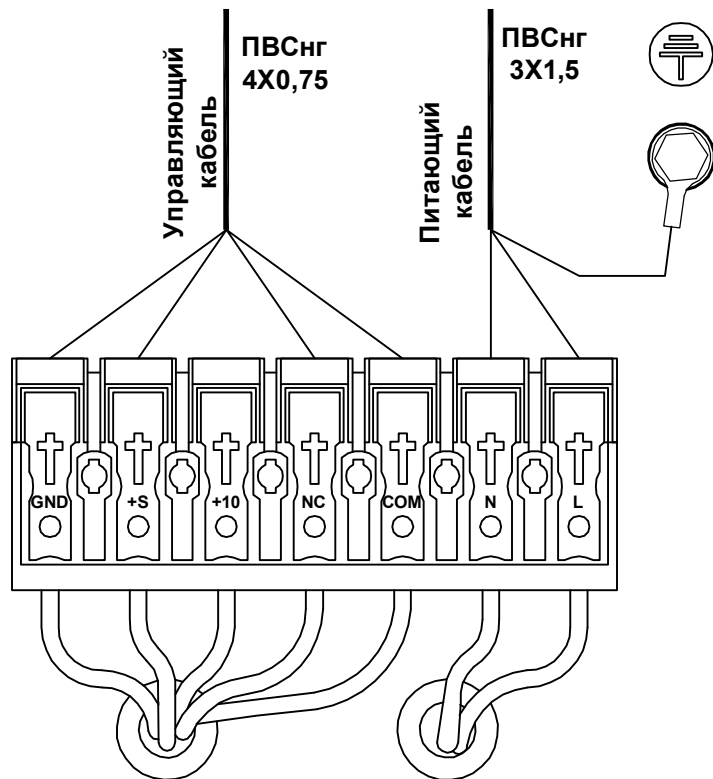

Аэродинамические характеристики вытяжных установок DIMMAX серии Scirocco

Габаритные и присоединительные размеры вытяжных установок

DIMMAX серии Scirocco

Таблица условных обозначений:

| Условное обозначение | L, мм | B1, мм | B2, мм | H1, мм | H2, мм | H3, мм | d1, мм | d2, мм |
|----------------------|-------|--------|--------|--------|--------|--------|--------|--------|
| Scirocco 06V | 355 | 430 | 320 | 290 | 170 | 33 | 8 | 8 |
| Scirocco 08V | 365 | 480 | 420 | 325 | 220 | 33 | 8 | 8 |
| Scirocco 15V | 470 | 530 | 420 | 400 | 220 | 33 | 8 | 8 |
| Scirocco 20V | 505 | 630 | 520 | 400 | 320 | 33 | 8 | 8 |
| Scirocco 25V | 505 | 630 | 520 | 475 | 320 | 33 | 8 | 8 |
| Scirocco 35V | 605 | 740 | 620 | 545 | 370 | 33 | 8 | 8 |
| Scirocco 60V | 705 | 930 | 820 | 620 | 520 | 33 | 8 | 8 |
| Scirocco 80V | 745 | 1125 | 1030 | 750 | 530 | 33 | 8 | 8 |
| Scirocco 100V | 745 | 1380 | 1280 | 750 | 630 | 33 | 8 | 8 |
| Scirocco 125V | 745 | 1380 | 1280 | 950 | 830 | 33 | 8 | 8 |

SCIROCCO 08V – 20V подключение вводных кабелей

SCIROCCO 08V – 20V локальное подключение установок

SCIROCCO 08W – 35W

подключение питающего кабеля ПВСнг 3Х1,5 от вытяжных установок SCIROCCO 08V – 35V

SCIROCCO 08W - 35W

подключение управляющего кабеля ПВСнг 4X0,75 от вытяжных установок SCIROCCO 08V - 35V