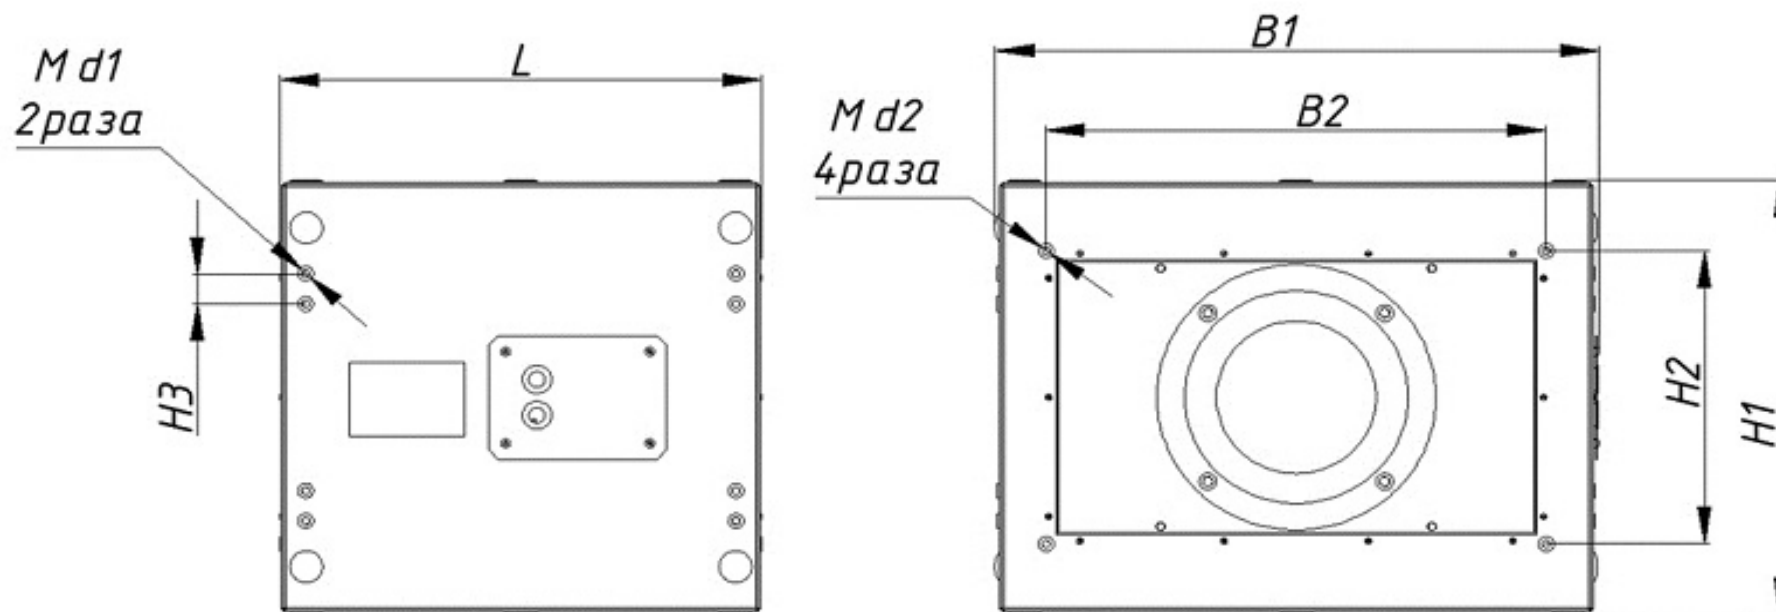

Аэродинамические характеристики вытяжных установок DIMMAX серии Scirocco

Габаритные и присоединительные размеры вытяжных установок

DIMMAX серии Scirocco

Таблица условных обозначений:

| Условное обозначение | L, мм | B1, мм | B2, мм | H1, мм | H2, мм | H3, мм | d1, мм | d2, мм |
|----------------------|-------|--------|--------|--------|--------|--------|--------|--------|
| Scirocco 06V | 355 | 430 | 320 | 290 | 170 | 33 | 8 | 8 |
| Scirocco 08V | 365 | 480 | 420 | 325 | 220 | 33 | 8 | 8 |
| Scirocco 15V | 470 | 530 | 420 | 400 | 220 | 33 | 8 | 8 |
| Scirocco 20V | 505 | 630 | 520 | 400 | 320 | 33 | 8 | 8 |
| Scirocco 25V | 505 | 630 | 520 | 475 | 320 | 33 | 8 | 8 |
| Scirocco 35V | 605 | 740 | 620 | 545 | 370 | 33 | 8 | 8 |
| Scirocco 60V | 705 | 930 | 820 | 620 | 520 | 33 | 8 | 8 |
| Scirocco 80V | 745 | 1125 | 1030 | 750 | 530 | 33 | 8 | 8 |
| Scirocco 100V | 745 | 1380 | 1280 | 750 | 630 | 33 | 8 | 8 |
| Scirocco 125V | 745 | 1380 | 1280 | 950 | 830 | 33 | 8 | 8 |

SCIROCCO 08V – 20V подключение вводных кабелей

SCIROCCO 08V – 20V локальное подключение установок

SCIROCCO 08W – 35W

подключение питающего кабеля ПВСнг 3Х1,5 от вытяжных установок SCIROCCO 08V – 35V

SCIROCCO 08W - 35W

подключение управляющего кабеля ПВСнг 4X0,75 от вытяжных установок SCIROCCO 08V - 35V