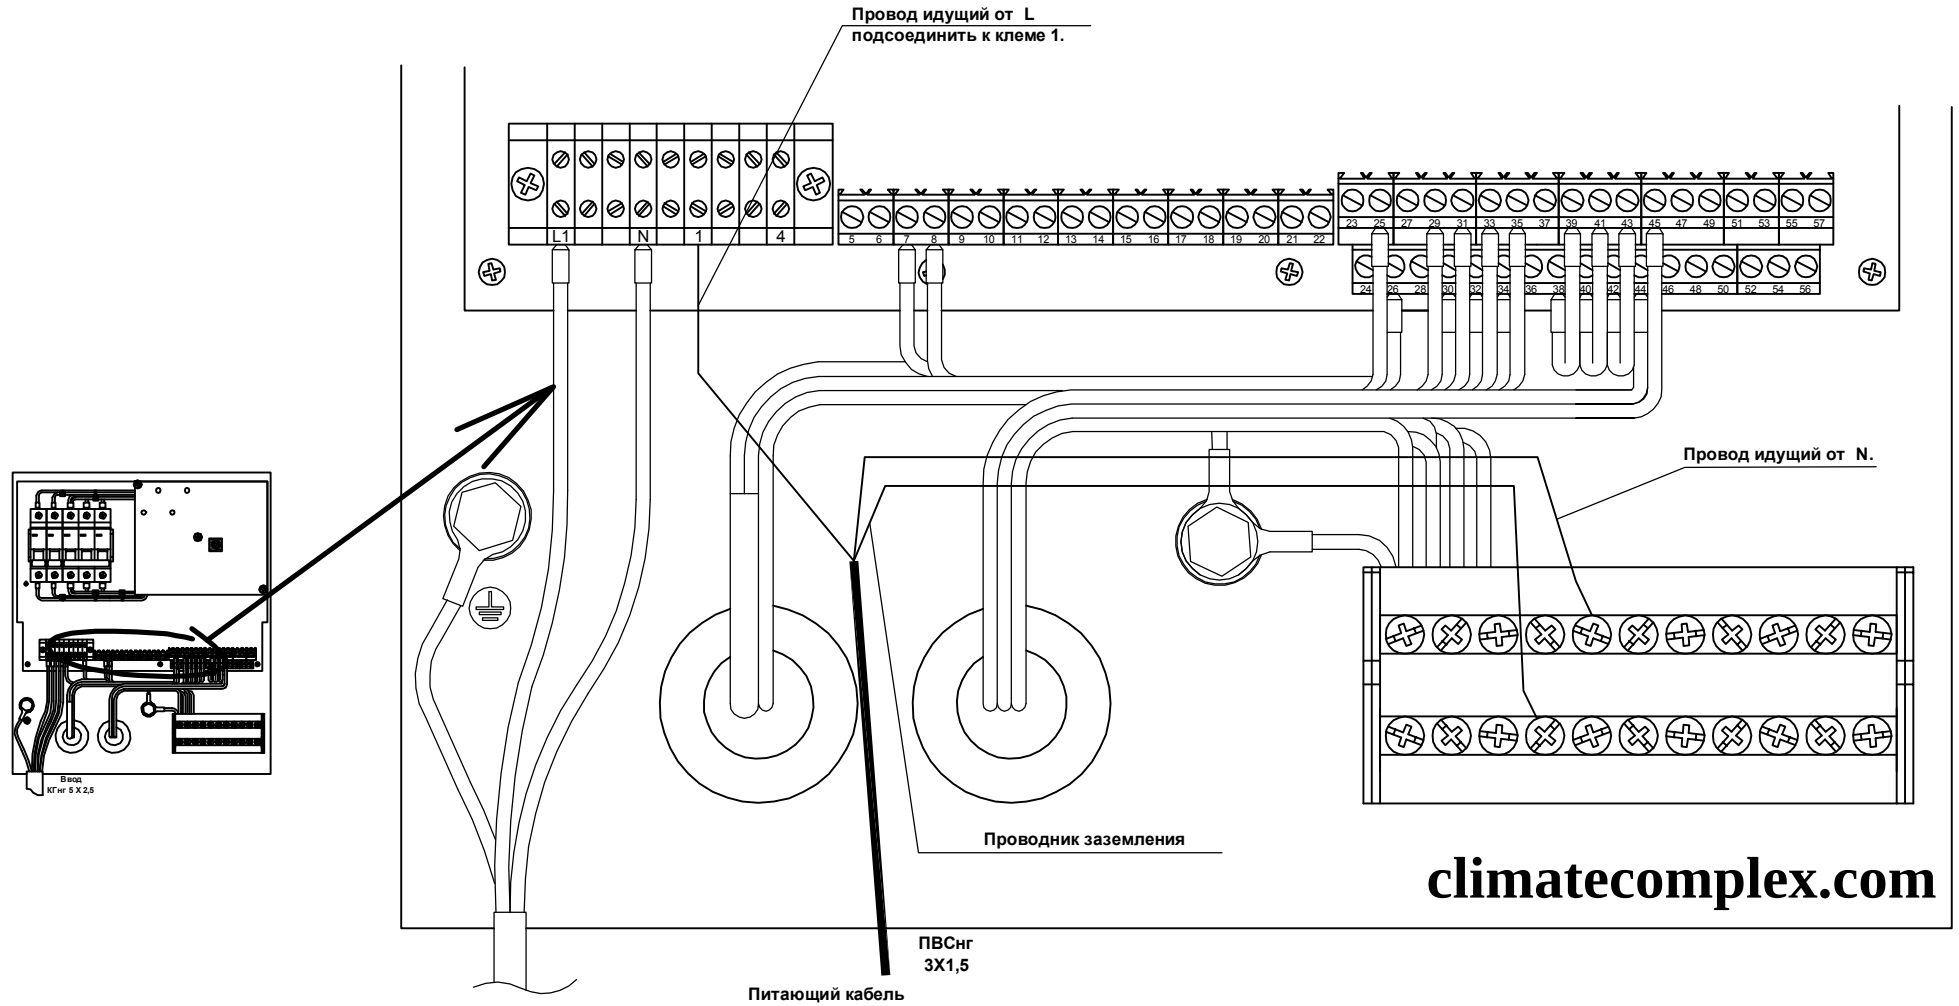

Аэродинамические характеристики вытяжных установок DIMMAX серии Scirocco

Габаритные и присоединительные размеры вытяжных установок

DIMMAX серии Scirocco

Таблица условных обозначений:

| Условное обозначение | L, мм | B1, мм | B2, мм | H1, мм | H2, мм | H3, мм | d1, мм | d2, мм |
|----------------------|-------|--------|--------|--------|--------|--------|--------|--------|
| Scirocco 06V | 355 | 430 | 320 | 290 | 170 | 33 | 8 | 8 |
| Scirocco 08V | 365 | 480 | 420 | 325 | 220 | 33 | 8 | 8 |
| Scirocco 15V | 470 | 530 | 420 | 400 | 220 | 33 | 8 | 8 |
| Scirocco 20V | 505 | 630 | 520 | 400 | 320 | 33 | 8 | 8 |
| Scirocco 25V | 505 | 630 | 520 | 475 | 320 | 33 | 8 | 8 |
| Scirocco 35V | 605 | 740 | 620 | 545 | 370 | 33 | 8 | 8 |
| Scirocco 60V | 705 | 930 | 820 | 620 | 520 | 33 | 8 | 8 |
| Scirocco 80V | 745 | 1125 | 1030 | 750 | 530 | 33 | 8 | 8 |
| Scirocco 100V | 745 | 1380 | 1280 | 750 | 630 | 33 | 8 | 8 |
| Scirocco 125V | 745 | 1380 | 1280 | 950 | 830 | 33 | 8 | 8 |

SCIROCCO 08V – 20V подключение вводных кабелей

SCIROCCO 08V – 20V локальное подключение установок

SCIROCCO 08W – 35W

подключение питающего кабеля ПВСнг 3Х1,5 от вытяжных установок SCIROCCO 08V – 35V

SCIROCCO 08W - 35W

подключение управляющего кабеля ПВСнг 4X0,75 от вытяжных установок SCIROCCO 08V - 35V